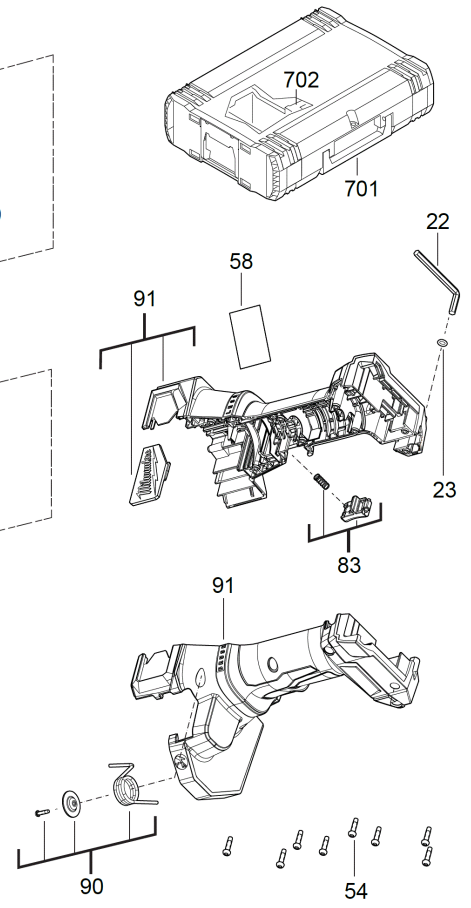

M18BLTRC-0X THREADED ROD CUTTER XXX

4933471150 - M18BLTRC-0X - 4000477524

Position	Quantity	Description	Part number	EAN
0001	5	SCREW	4931453227	4002395153206
0002	1	COVER	4931473338	4058546336400
0003	1	RETAINING RING	4931466786	4058546280031
0005	1	SCREW	4931453100	4002395151349
0006	1	GUIDE	4931466787	4058546280048
0007	1	THREADED BOLT	4931466788	4058546280055
0009	1	SCREW	4931466789	4058546280062
0013	1	CAM	4931466790	4058546280079
0015	1	GASKET	4931466791	4058546280086
0016	1	SUPPORTING PLATE	4931466792	4058546280093
0017	1	WASHER	4931466793	4058546280109
0018	1	NUT	4931466794	4058546280116
0019	1	SCREW	4931466795	4058546280123
0022	1	ALLEN KEY	4931466796	4058546280130
0023	1	O-RING	34404480	4058546072193
0026	2	SCREW	4931454366	4002395285563
0027	1	SCREW	5131000000	
0044	4	SCREW	4931466797	4058546280147
0049	1	MAGNET	4931466798	4058546280154
0054	8	SCREW	660024030	4002395826957
0057	1	WASHER	4931466799	4058546280161
0058	1	RATING PLATE	4931473339	4058546336417
0083	1	TRIGGER	4931466801	4058546280185
0084	1	MOTOR ASSEMBLY	4931466802	4058546280192
0085	1	ROTOR	4931466803	4058546280208
0086	1	GEAR BOX	4931479243	4058546385583
0087	1	GEAR BOX KIT	4931466805	4058546280222
0088	1	ROLLER BRACKET	4931479244	4058546385590
0090	1	TORSION SPRING	4931466807	4058546280246
0091	1	HOUSING	4931479245	4058546385606
0702	1	INSERT	4931466809	4058546280260
0081	1	Threaded Rod Cutting Dies For BLTRC	4932471372	4058546290009
0701	1	HD Box 3 - 1pc	4932453386	4002395143634