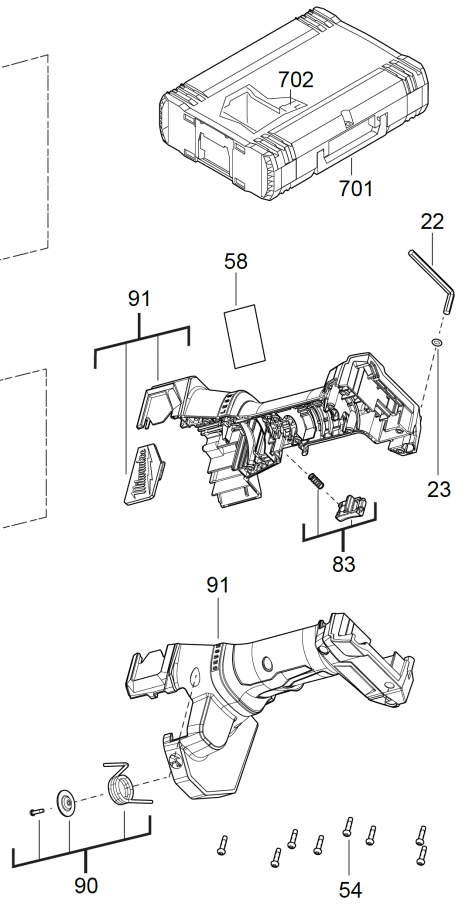

Position	Quantity	Description	Part number	EAN
0001	5	SCREW	4931453227	4002395153206
0002	1	COVER	4931466785	4058546280024
0003	1	RETAINING RING	4931466786	4058546280031
0005	1	SCREW	4931453100	4002395151349
0006	1	GUIDE	4931466787	4058546280048
0007	1	THREADED BOLT	4931466788	4058546280055
0009	2	SCREW	4931466789	4058546280062
0013	1	CAM	4931466790	4058546280079
0015	1	GASKET	4931466791	4058546280086
0016	1	SUPPORTING PLATE	4931466792	4058546280093
0017	1	WASHER	4931466793	4058546280109
0018	1	NUT	4931466794	4058546280116
0019	1	SCREW	4931466795	4058546280123
0022	1	ALLEN KEY	4931466796	4058546280130
0023	1	O-RING	34404480	4058546072193
0026	2	SCREW	4931454366	4002395285563
0027	1	SCREW	5131000000	
0044	4	SCREW	4931466797	4058546280147
0049	1	MAGNET	4931466798	4058546280154
0054	8	SCREW	660024030	4002395826957
0057	1	WASHER	4931466799	4058546280161
0058	1	RATING PLATE	4931466800	4058546280178
0083	1	TRIGGER	4931466801	4058546280185
0084	1	MOTOR ASSEMBLY	4931466802	4058546280192
0085	1	ROTOR	4931466803	4058546280208
0086	1	GEAR BOX	4931466804	4058546280215
0087	1	GEAR BOX KIT	4931466805	4058546280222
0088	1	ROLLER BRACKET	4931466806	4058546280239
0090	1	TORSION SPRING	4931466807	4058546280246
0091	1	HOUSING	4931466808	4058546280253
0701	1	HD Box 3 - 1pc	4932453386	4002395143634
0702	1	INSERT	4931466809	4058546280260
0081	1	Threaded Rod Cutting Dies For BLTRC	4932471372	4058546290009