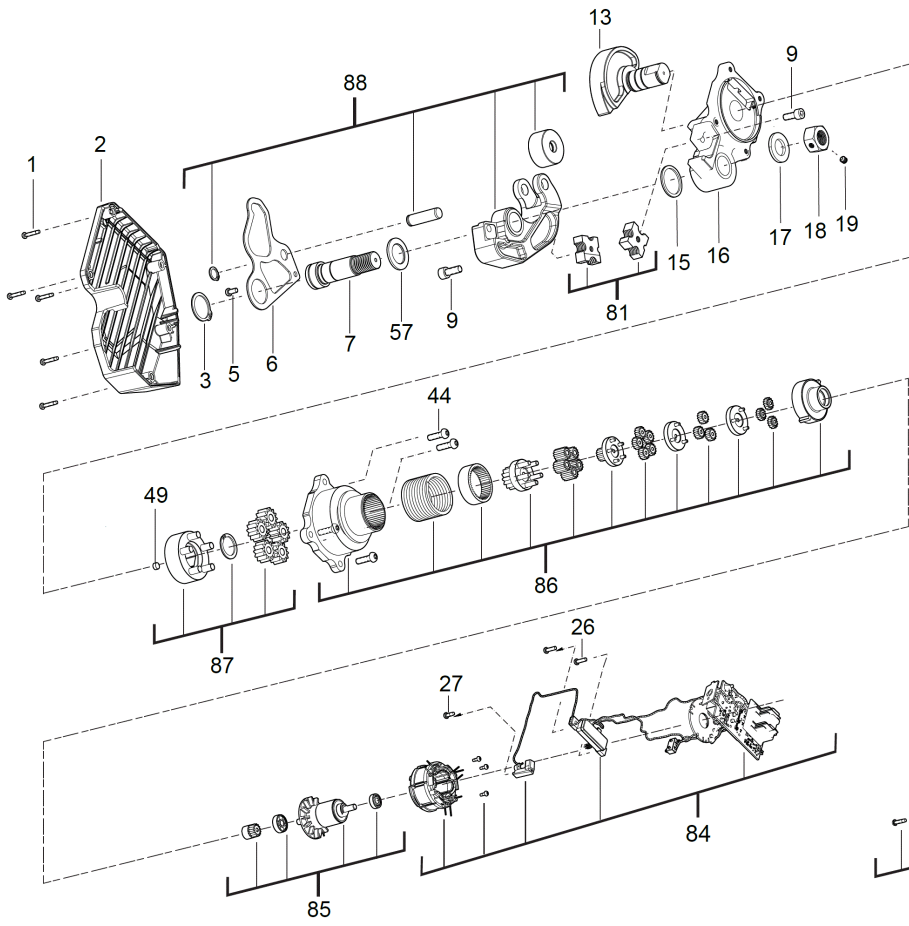

M18BLTRC-0X THREADED ROD CUTTER XXX

4933471150 - M18BLTRC-0X - 4000477524

Position	Quantity	Description	Part number	EAN
0001	5	SCREW	4931453227	4002395153206
0002	1	COVER	4931473338	4058546336400
0003	1	RETAINING RING	4931466786	4058546280031
0005	1	SCREW	4931453100	4002395151349
0006	1	GUIDE	4931466787	4058546280048
0007	1	THREADED BOLT	4931466788	4058546280055
0009	1	SCREW	4931466789	4058546280062
0013	1	CAM	4931466790	4058546280079
0015	1	GASKET	4931466791	4058546280086
0016	1	SUPPORTING PLATE	4931466792	4058546280093
0017	1	WASHER	4931466793	4058546280109
0018	1	NUT	4931466794	4058546280116
0019	1	SCREW	4931466795	4058546280123
0022	1	ALLEN KEY	4931466796	4058546280130
0023	1	O-RING	34404480	4058546072193
0026	2	SCREW	4931454366	4002395285563
0027	1	SCREW	5131000000	
0044	4	SCREW	4931466797	4058546280147
0049	1	MAGNET	4931466798	4058546280154
0054	8	SCREW	660024030	4002395826957
0057	1	WASHER	4931466799	4058546280161
0058	1	RATING PLATE	4931473339	4058546336417
0083	1	TRIGGER	4931466801	4058546280185
0084	1	MOTOR ASSEMBLY	4931466802	4058546280192
0085	1	ROTOR	4931466803	4058546280208
0086	1	GEAR BOX	4931479243	4058546385583
0087	1	GEAR BOX KIT	4931466805	4058546280222
0088	1	ROLLER BRACKET	4931479244	4058546385590
0090	1	TORSION SPRING	4931466807	4058546280246
0091	1	HOUSING	4931479245	4058546385606
0702	1	INSERT	4931466809	4058546280260
0081	1	Threaded Rod Cutting Dies For BLTRC	4932471372	4058546290009
0701	1	HD Box 3 - 1pc	4932453386	4002395143634