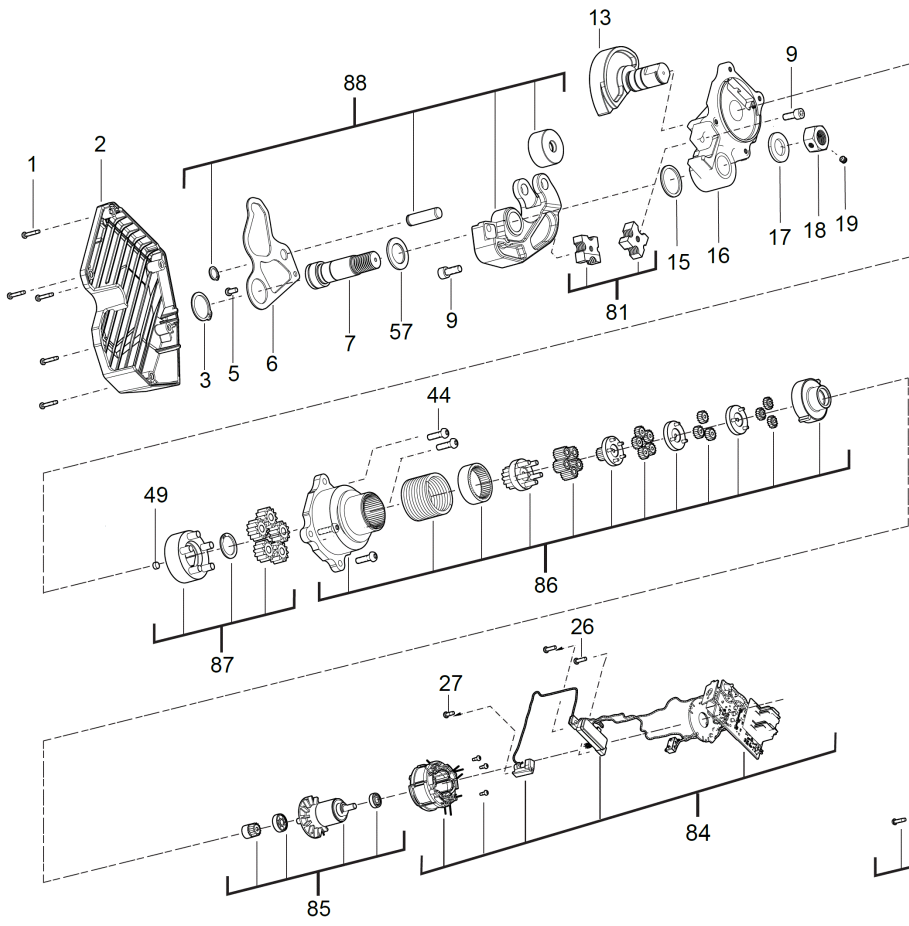

Position	Quantity	Description	Part number	EAN
0001	5	SCREW	4931453227	4002395153206
0002	1	COVER	4931466785	4058546280024
0003	1	RETAINING RING	4931466786	4058546280031
0005	1	SCREW	4931453100	4002395151349
0006	1	GUIDE	4931466787	4058546280048
0007	1	THREADED BOLT	4931466788	4058546280055
0009	2	SCREW	4931466789	4058546280062
0013	1	CAM	4931466790	4058546280079
0015	1	GASKET	4931466791	4058546280086
0016	1	SUPPORTING PLATE	4931466792	4058546280093
0017	1	WASHER	4931466793	4058546280109
0018	1	NUT	4931466794	4058546280116
0019	1	SCREW	4931466795	4058546280123
0022	1	ALLEN KEY	4931466796	4058546280130
0023	1	O-RING	34404480	4058546072193
0026	2	SCREW	4931454366	4002395285563
0027	1	SCREW	5131000000	
0044	4	SCREW	4931466797	4058546280147
0049	1	MAGNET	4931466798	4058546280154
0054	8	SCREW	660024030	4002395826957
0057	1	WASHER	4931466799	4058546280161
0058	1	RATING PLATE	4931466800	4058546280178
0083	1	TRIGGER	4931466801	4058546280185
0084	1	MOTOR ASSEMBLY	4931466802	4058546280192
0085	1	ROTOR	4931466803	4058546280208
0086	1	GEAR BOX	4931466804	4058546280215
0087	1	GEAR BOX KIT	4931466805	4058546280222
0088	1	ROLLER BRACKET	4931466806	4058546280239
0090	1	TORSION SPRING	4931466807	4058546280246
0091	1	HOUSING	4931466808	4058546280253
0701	1	HD Box 3 - 1pc	4932453386	4002395143634
0702	1	INSERT	4931466809	4058546280260
0081	1	Threaded Rod Cutting Dies For BLTRC	4932471372	4058546290009